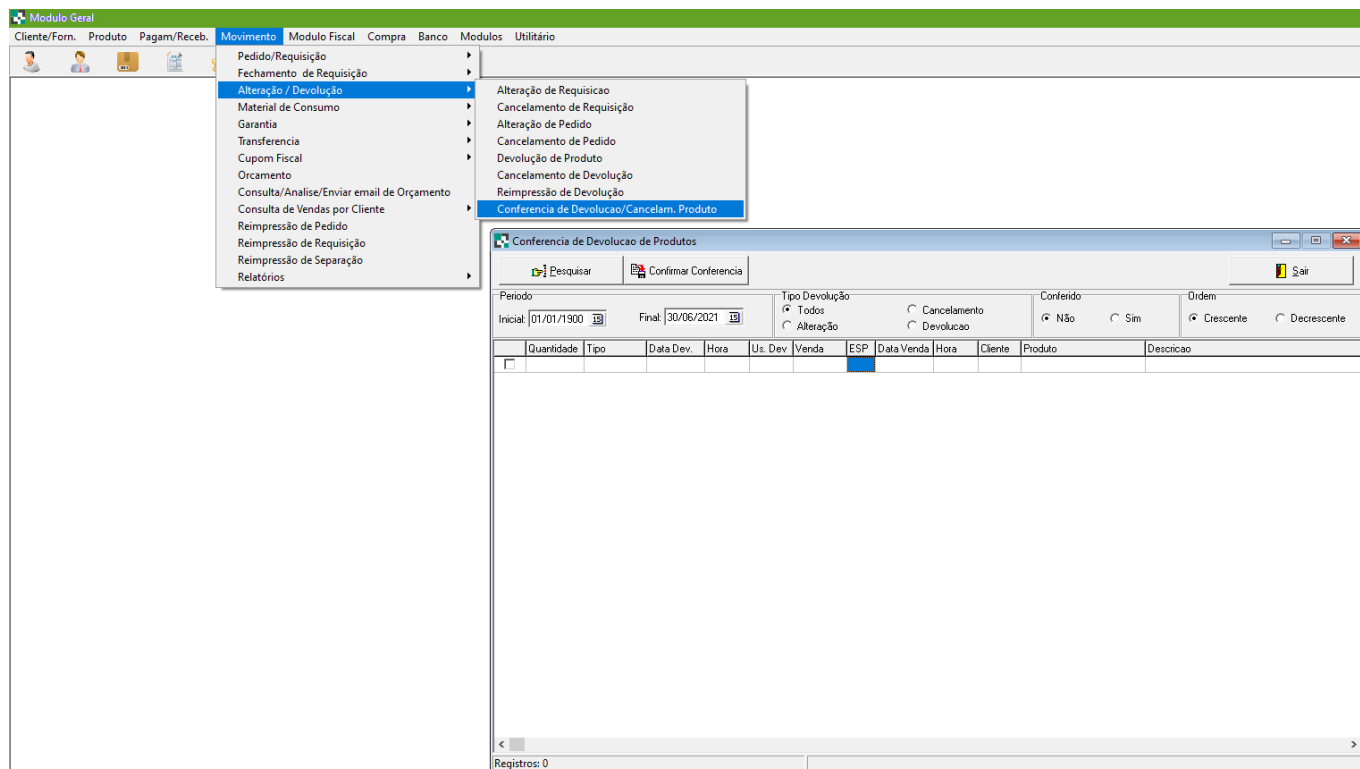

## Conferência de Devolução de Produtos

Para efetuar a conferência de devolução de produtos clique em **Movimento > Alteração / Devolução > Conferência de Devolução/Cancelamento de Produto**.

- **Passo 1:** em **Período** coloque as datas desejadas, depois clique em **Pesquisar**, para que sejam listados as conferências de Devolução em aberto.
  - Outra forma de pesquisa é clicar em **Tipo Devolução** e selecionar **Todos** para que sejam listados as conferências de Devolução em aberto.
- **Passo 2:** selecione a devolução desejada e clique em **Confirmar Conferência**, depois coloque **SIM** para confirmar a conferência.

Conferencia de Devolucao de Produtos

Pesquisar

Confirmar Conferencia

Sair

Periodo

Inicial: 01/01/1900

Final: 30/06/2021

Tipo Devolucao